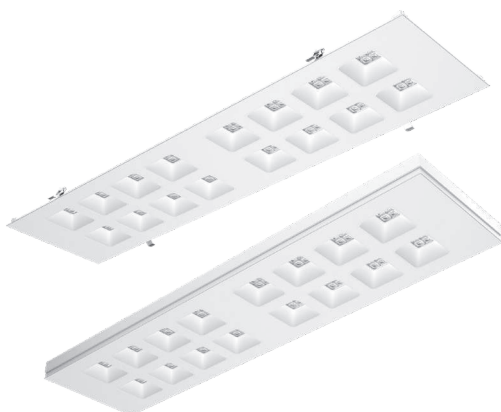

برلیانس ۳۰*۱۲۰

- تنوع های توکار و روکار/آویز
- پخش یکنواخت و متقارن نور
- تامین آرامش بصری با لنز و شیدرهای پلی کربنات
- **Low UGR**
- طراحی مینیمال، ظریف و زیبا
- تنوع رنگ نور ۴۰۰۰ و ۶۵۰۰ کلوین
- **Flicker free**
- تنوع ابعاد ۶۰*۶۰ و ۱۲۰*۳۰